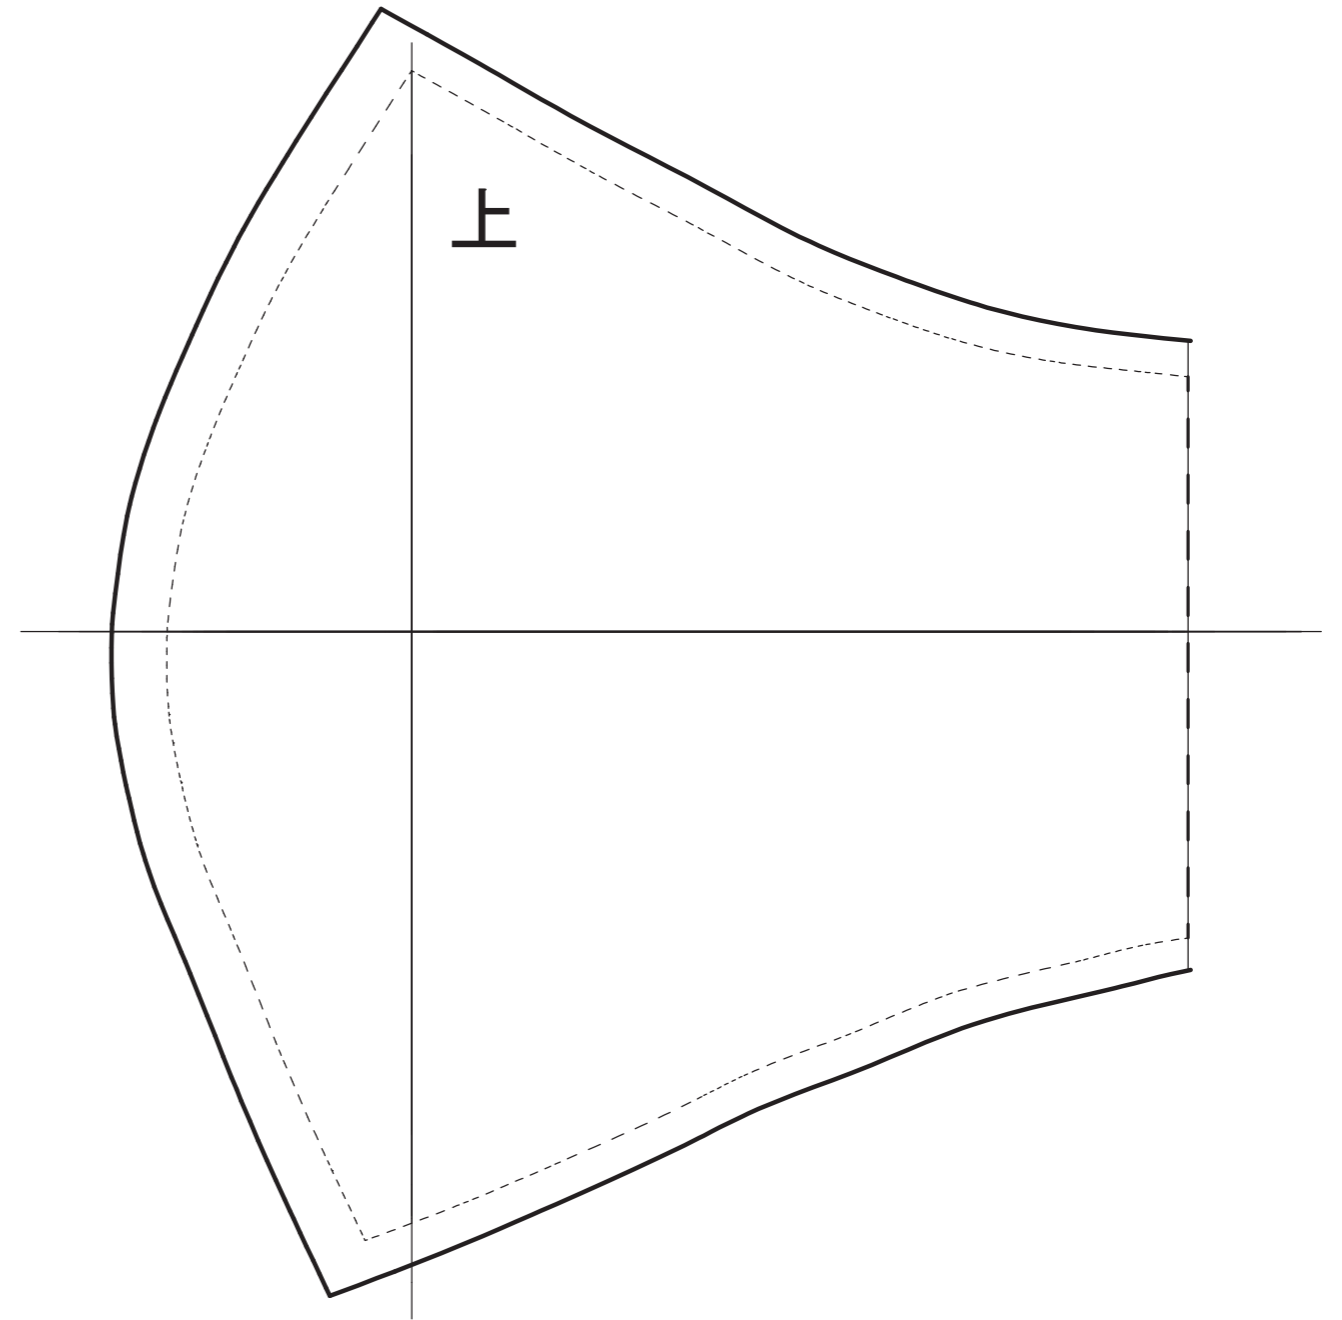

手作り【立体マスク】型紙

外用の生地は学生服の生地
内用の生地は夏服、体操服の生地（白）

大人用

外用 型紙

完成線	点線
カット線	実線

内用 型紙